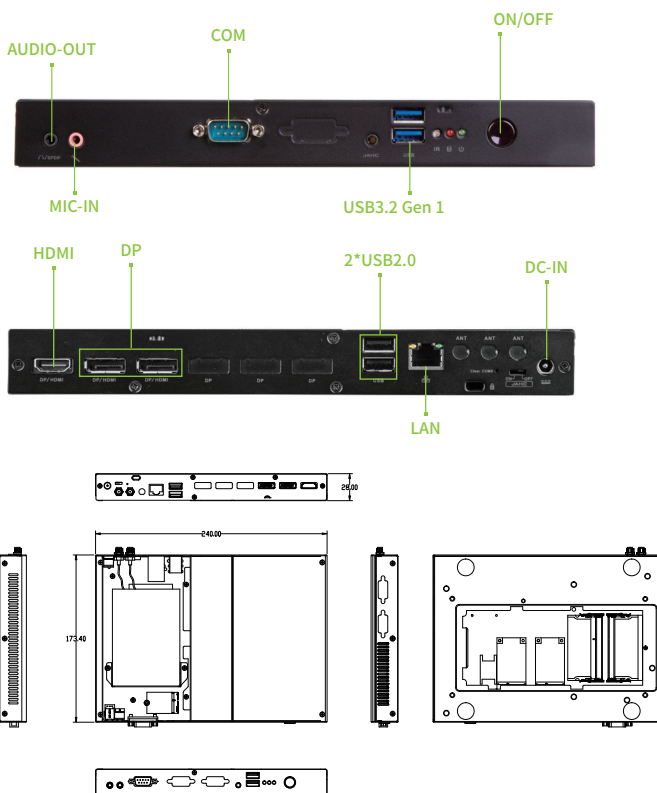

Giada G367

基于Intel® Kabylake/Skylake平台六屏拼接数字标牌播放

媒体播放器

产品特点

- 采用Intel Kabylake平台处理器
- 采用双通道SO-DIMM DDR3L内存设计,最大可扩展至32GB
- 提供2xDPI+1xHDMI™三显示接口输出
- 支持SATA,2.5寸mSATA多种存储方式
- 2xUSB3.2 Gen1,2xUSB2.0,1xRS232
- 支持1xRJ45,1xMini-PCle扩展WiFi/BT/3G/4G,1xSIM

产品规格

处理器	CPU	Intel Pentium 4415U/Core i3-7100U/Core i5-7200U
	基础频率	2.30GHz/2.40GHz/2.50GHz
	核心/线程数	2C4T/2C4T/2C4T
	芯片组	SOC
内存	规格	DDR3L-1600MHz
	插槽	2 x SO-DIMM
	最大内存	Up to 32GB
图形显示	GPU	NVIDIA GT730
	HDMI	1 x HDMI™(Max .3840x2160@30Hz)
	DP	2 x DP(Max .3840x2160@30Hz)(可选HDMI™)
网络	网络接口	1 x RJ45
I/O接口	USB	2 x USB3.2 Gen1 2 x USB2.0
	串行端口	1 x RS232
	音频接口	1 x AUDIO-OUT,1 x MIC-IN
	M.2	1 x M.2(2230)扩展Wi-Fi/BT
	Mini-PCle	1 x Mini-PCle 扩展Wi-Fi/BT/3G/4G
	SIM	1 x SIM卡槽
存储	SATA	1 x 2.5寸SATA扩展HDD/SSD
	Mini-PCle	1 x Mini-PCle扩展mSATA
无人值守技术	JAHC	看门狗计时器/自动开关机/RTC/远程控制
操作系统	Windows	Windows 7/8.1/10
	Linux	支持
电源要求	供电类型	DC-IN
	电源适配器	19V/4.74A
物理特性	外壳材料	金属
	安装方式	支持桌面安放/VESA Mount背挂标准(可选)
	尺寸	240mm x 173.4mm x 28mm
	颜色	黑色
外部环境	工作温度	0°C~40°C at 0.7m/s Air Flow
	相对湿度	95%@40°C (非凝结)
标准认证		CE/FCC Class B, CCC

订购信息

G367-G1-4415U30M0G	CPU: INTEL 4415U
G367-G1-7100U30M0G	CPU: INTEL 7100U
G367-G1-7200U30M0G	CPU: INTEL 7200U
包装清单	1 x WiFi天线, 1 x 电源线, 1 x 电源适配器
可选	VESA Mount背挂包

产品尺寸图

The terms HDMI, HDMI High-Definition Multimedia Interface, and the HDMI Logo are trademarks or registered trademarks of HDMI Licensing Administrator, Inc.