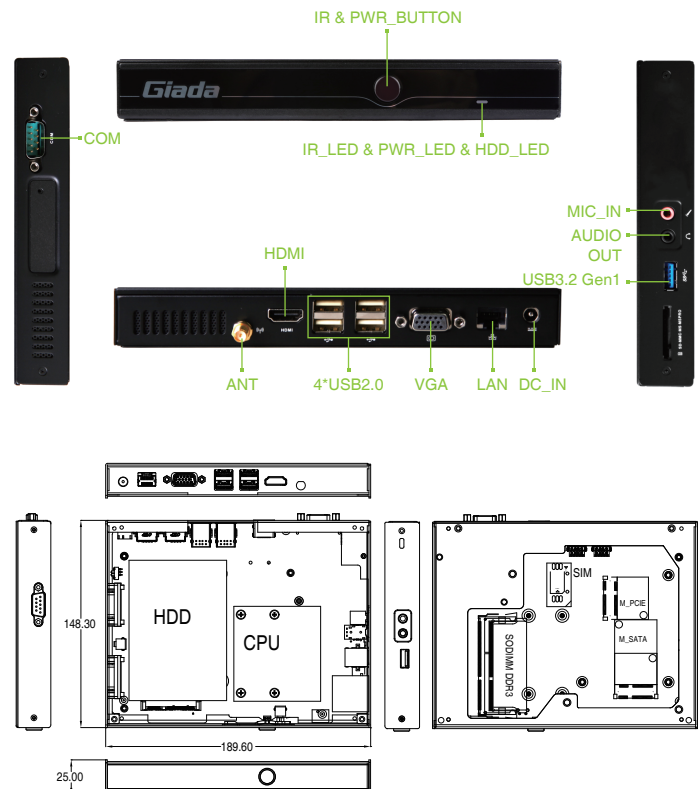

Giada F110D

基于Intel® BayTrail平台无风扇数字标牌播放器

媒体播放器

产品特点

- 采用Intel® Bay Trail平台处理器
- 1 x SO-DIMM DDR3L内存, 最大扩展8GB
- 1 x VGA, 1 x HDMI™双视频接口输出
- 1 x 全高MiniPCIe扩展mSATA, 1 x 2.5寸SATA硬盘
- 1 x USB 3.0, 4 x USB 2.0, 1 x RS232
- 1 x RJ45, 1 x 全高Mini-PCIe扩展WiFi/BT/3G, 1 x SIM卡槽

产品规格

处理器	CPU	Intel® Celeron J1900/N2807
	基础频率	2.00GHz/1.58GHz
	核心/线程数	4C4T/2C2T
	芯片组	SOC
内存	规格	DDR3L-1333MHz
	插槽	1 x SO-DIMM
	最大内存	8GB
图形显示	GPU	集成 Intel® HD Graphics
	HDMI	1 x HDMI™(Max.1920 x 1080 @60Hz)
	VGA	1 x VGA (Max. 2048 x 1280 @60Hz)
网络	网络接口	2 x RJ45
I/O接口	USB	1 x USB 3.2 Gen1, 4 x USB 2.0
	Mini-PCIe	1 x 全高 Mini-PCIe扩展mSATA 1 x 半高Mini-PCIe扩展WiFi/ BT/3G
	SIM卡槽	1 x SIM卡槽
	串行端口	2 x RS232
存储	SATA	1 x 2.5" SATA
	mSATA	1 x 全高 Mini-PCIe扩展SSD
	TF卡	1 x TF读卡器
	无人值守技术	JAHC
操作系统	Windows	Windows 7/8.1/10
	Linux	支持
电源要求	供电类型	DC-IN
	电源适配器	19V/2.1A
物理特性	外壳材料	金属
	安装方式	支持桌面安放/VESA Mount背挂标准(可选)
	尺寸	189.6mm x 148.3mm x 26mm
	颜色	黑色
外部环境	工作温度	0°C ~ 40°C at 0.7m/s Air Flow
	相对湿度	95%@40°C (非凝结)
标准认证		CE/FCC Class B, CCC

订购信息

F110D-BD000	CPU: Intel® Celeron J1900处理器
F110D-BD000	CPU: Intel® Celeron N2807处理器
包装清单	1 x WiFi天线, 1 x 电源线, 1 x 电源适配器
可选	VESA Mount背挂包

产品尺寸图

The terms HDMI, HDMI High-Definition Multimedia Interface, and the HDMI Logo are trademarks or registered trademarks of HDMI Licensing Administrator, Inc.